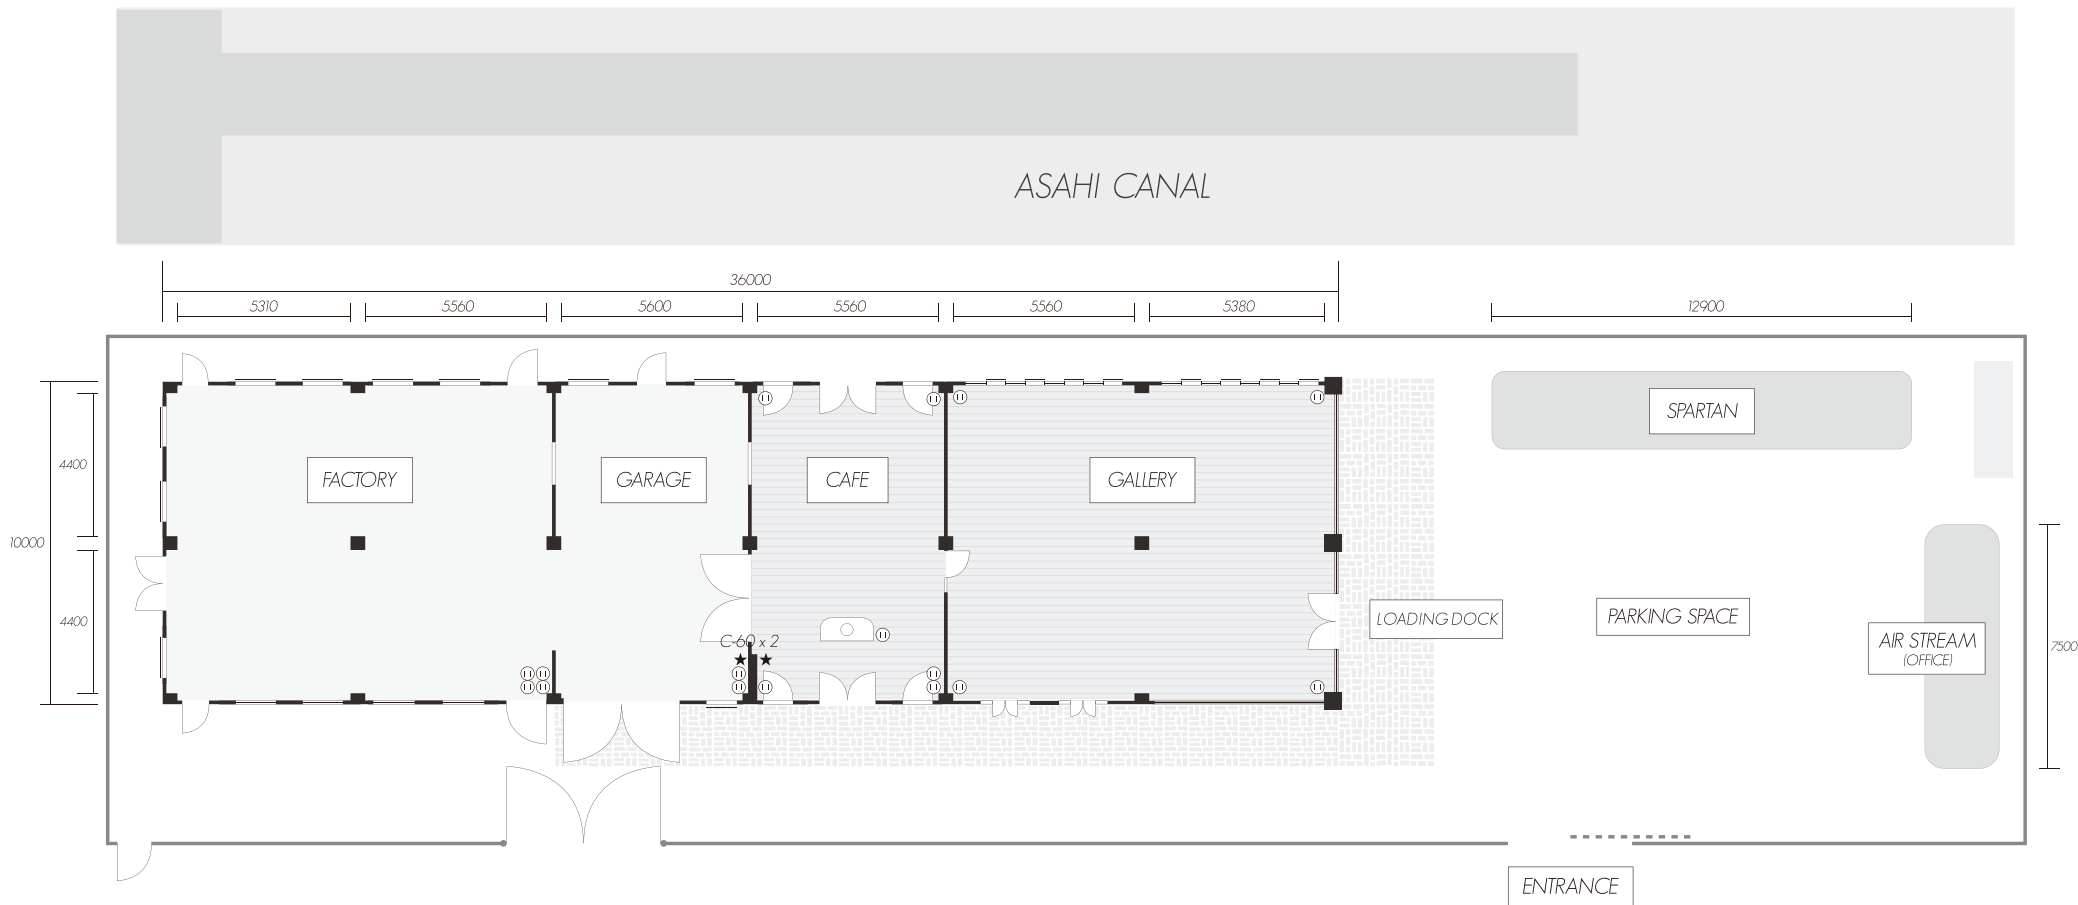

Location Studio Tsurumi  
**Zone ID**

LOCATION STUDIO  
Zone ID TSURUMI

230-0044 神奈川県横浜市鶴見区弁天町14 ソーンアイディ  
TEL&FAX. 045-225-9625