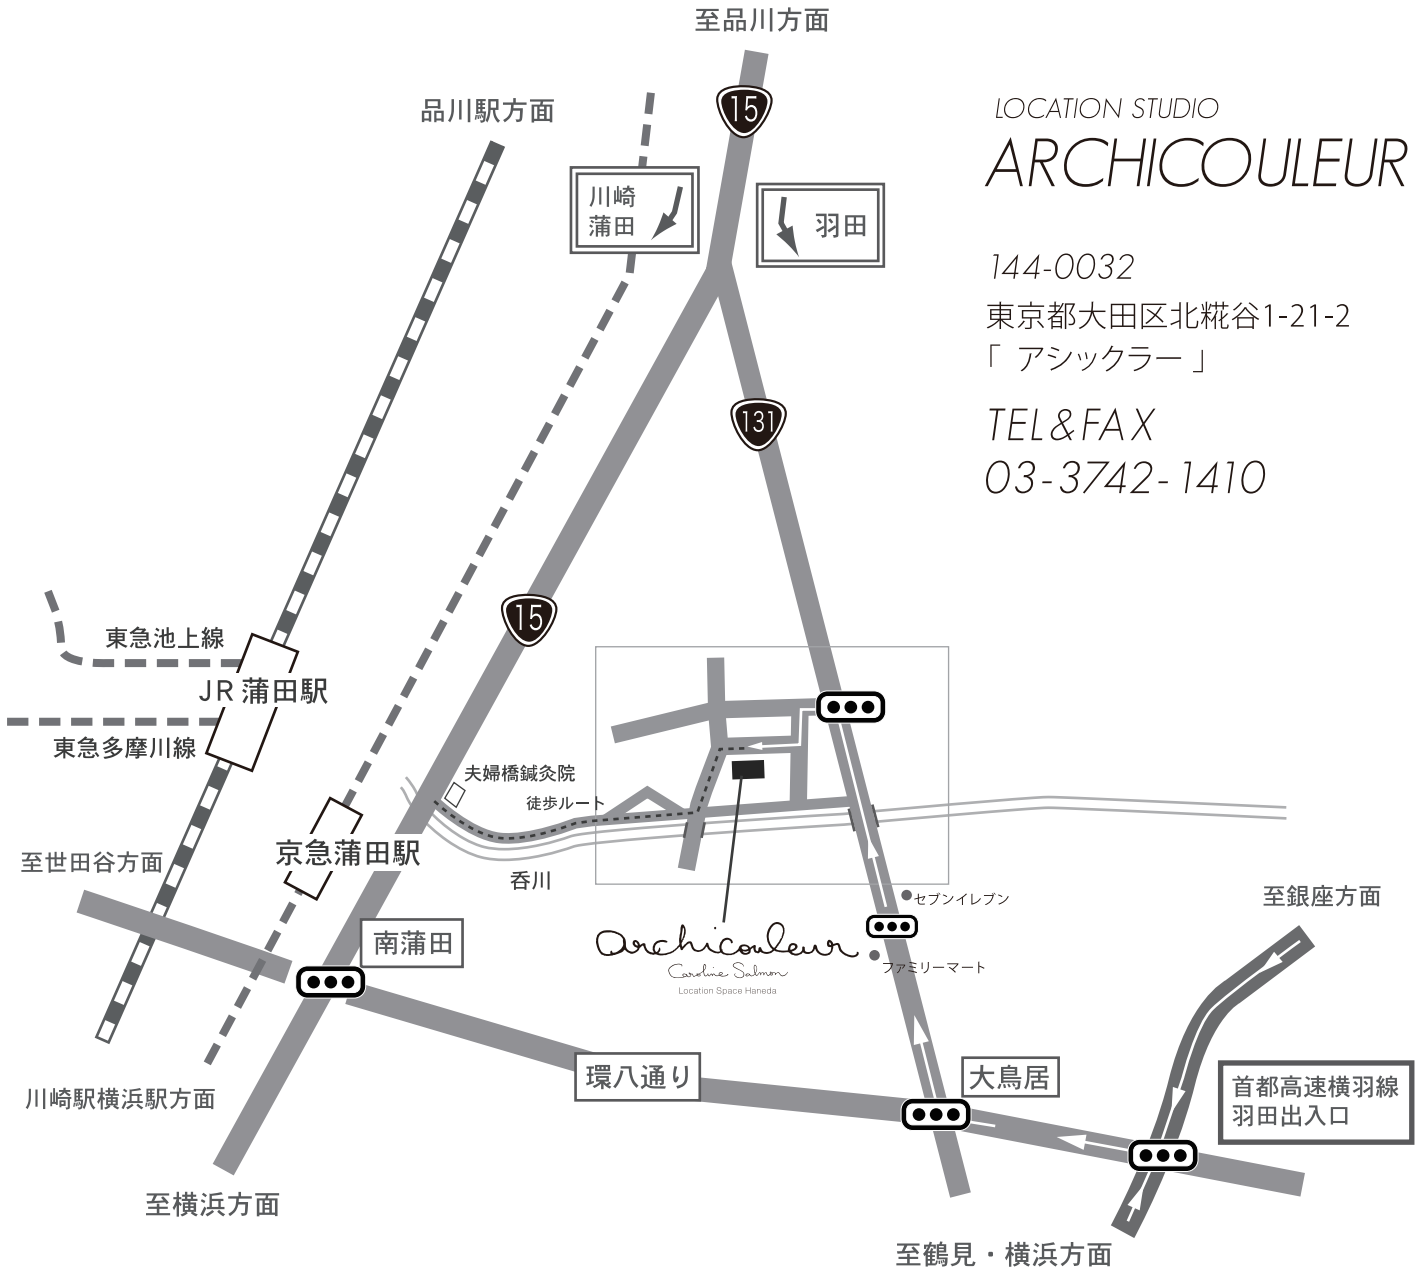

至品川方面

LOCATION STUDIO

ARCHICOULEUR

144-0032

東京都大田区北糀谷1-21-2

「アシックラー」

TEL&FAX

03-3742-1410

DETAIL MAP

●首都高速をご利用の場合

◆東京方面から

首都高神奈川1号横羽線を横浜方向へ進み
「羽田出入口」で降りてすぐの交差点を右折→
大鳥居の交差点を右折し、
しばらく直進、橋を越えて右手に WORKLAND、
左手に GarageYM のある交差点を
左折して最初の角を左折、すぐに右折。
渋谷駅から約30分

◆横浜方面から

首都高神奈川1号横羽線を銀座方向へ進み
「羽田出入口」で降りてすぐの交差点を左折
→大鳥居の交差点を右折し、しばらく直進・
右手に WORKLAND、左手に GarageYM のある交差点を
左折して最初の角を左折、すぐに右折。

●電車をご利用の場合

京急蒲田駅東口を出て国道15号線沿いの
夫婦橋鍼灸院の脇道を川沿いに直進し
右手に赤い橋、左手に子安八幡神社の交差点を左折
最初の角を右折。京急蒲田駅から徒歩約15分
(JR蒲田から京急蒲田までは徒歩10分)