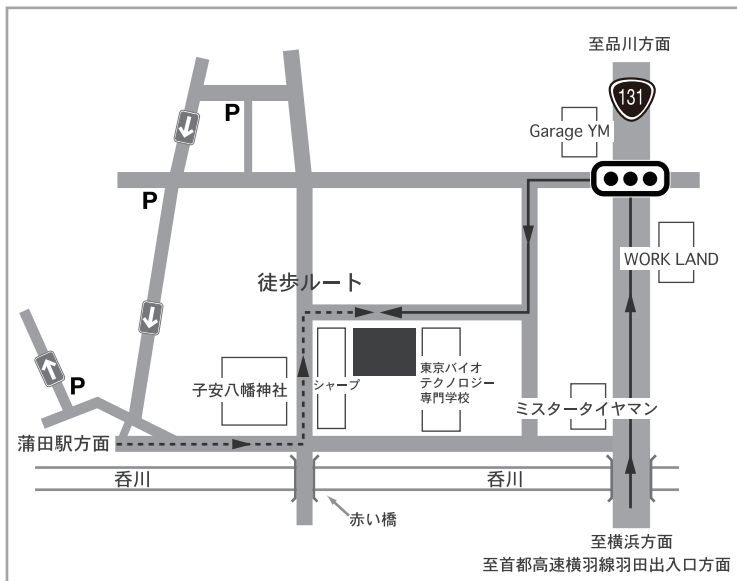

至品川方面

LOCATION STUDIO

ARCHICOULEUR

144-0032

東京都大田区北糀谷1-21-2

「アシックラー」

TEL&FAX

03-3742-1410

DETAIL MAP

●首都高速をご利用の場合

◆東京方面から

首都高神奈川1号横羽線を横浜方向へ進み
「羽田出入口」で降りてすぐの交差点を右折→
大鳥居の交差点を右折し、
しばらく直進、橋を越えて右手に WORKLAND、
左手に GarageYM のある交差点を
左折して最初の角を左折、すぐに右折。
渋谷駅から約30分

◆横浜方面から

首都高神奈川1号横羽線を銀座方向へ進み
「羽田出入口」で降りてすぐの交差点を左折
→大鳥居の交差点を右折し、しばらく直進・
右手に WORKLAND、左手に GarageYM のある交差点を
左折して最初の角を左折、すぐに右折。

●電車をご利用の場合

京急蒲田駅東口を出て国道15号線沿いの
夫婦橋鍼灸院の脇道を川沿いに直進し
右手に赤い橋、左手に子安八幡神社の交差点を左折
最初の角を右折。京急蒲田駅から徒歩約15分
(JR蒲田から京急蒲田までは徒歩10分)