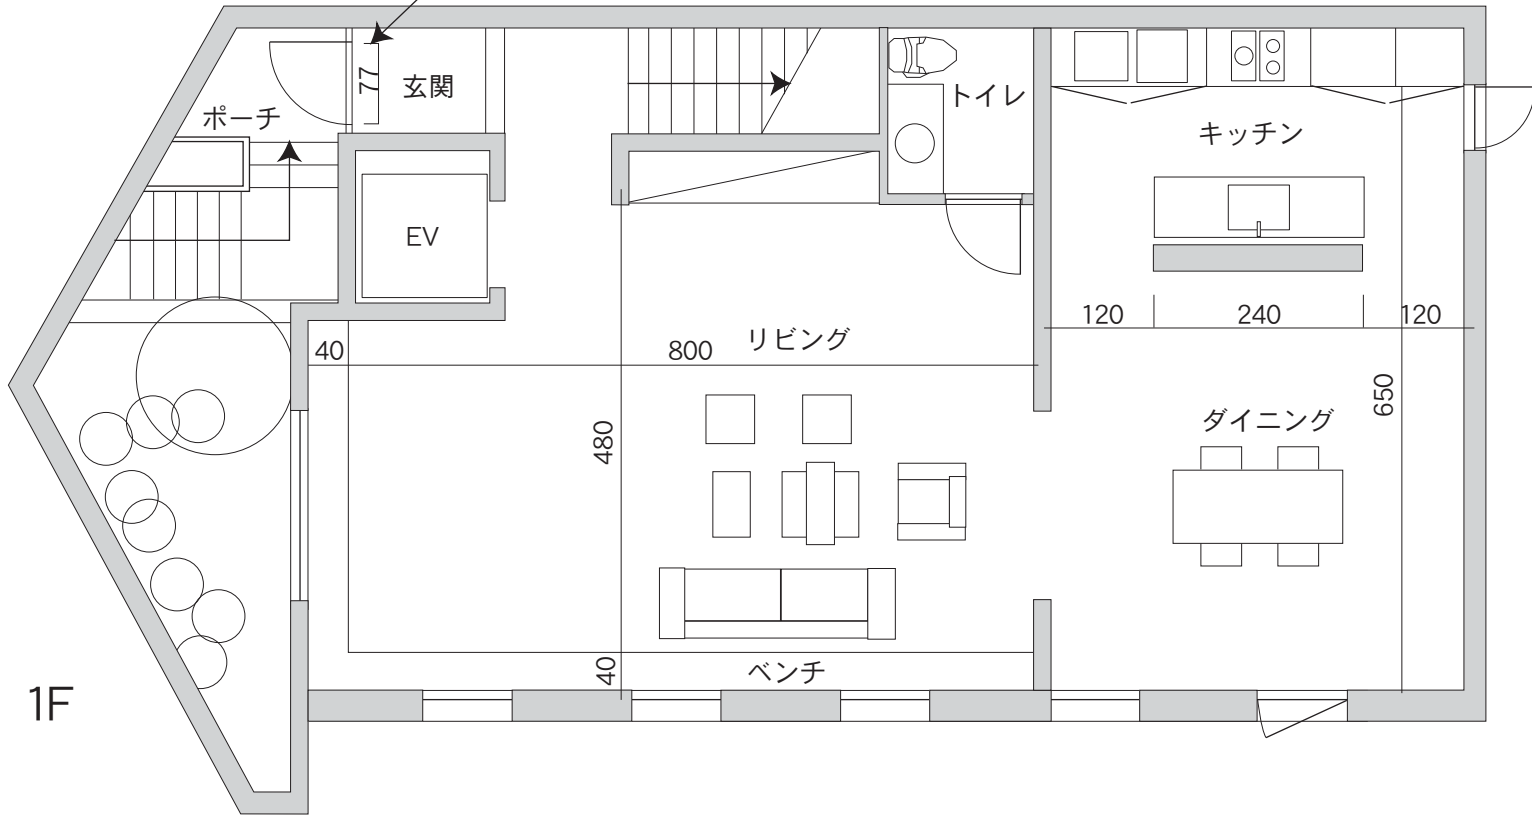

Siena House

KOMAZAWA

※玄関のドアを開けたサイズです。

2F