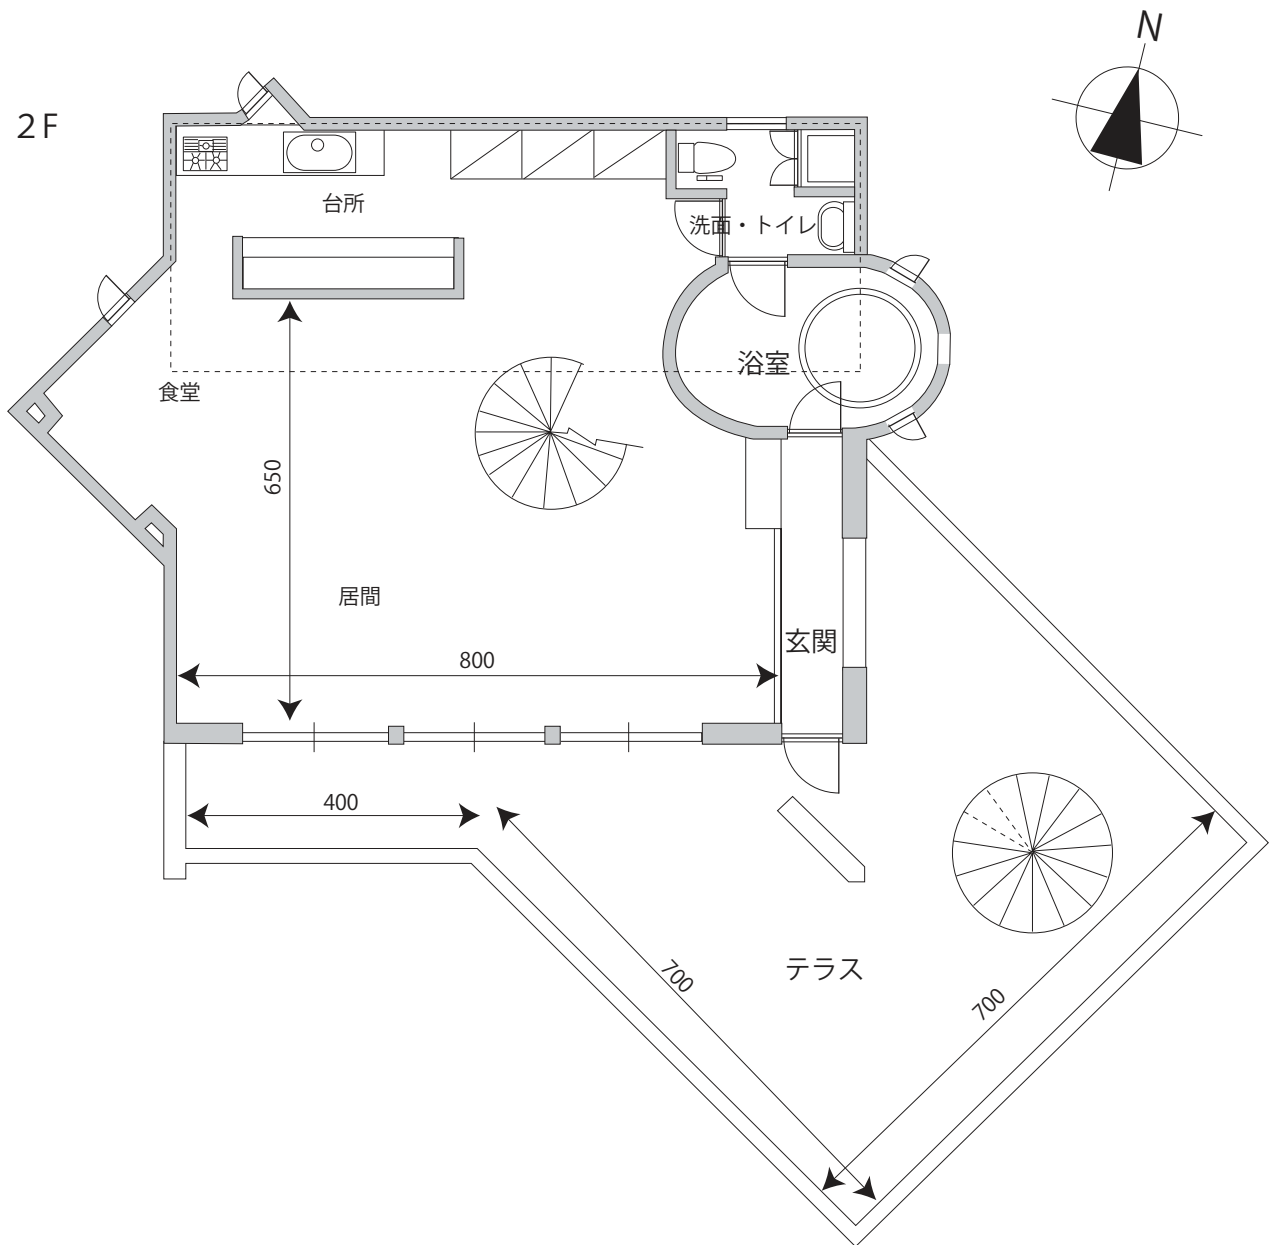

リバーサイドテラス

千葉県山武郡九十九里町小関

リバーサイドテラス POOL

ログハウス見取図