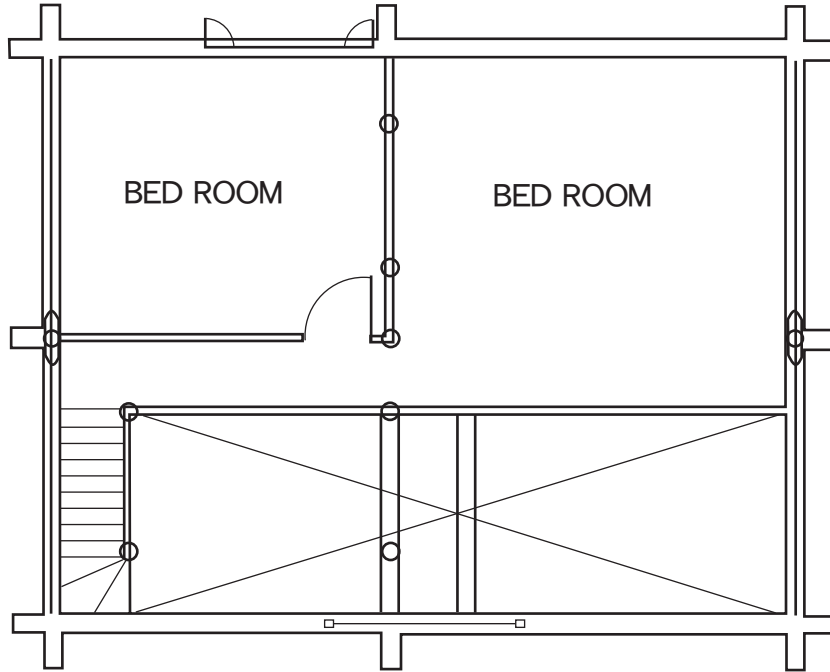

Log Cabin

KARUIZAWA

群馬県吾妻郡妻恋村大字
鎌原大カインコ浅間高原台4条通

2F

1F