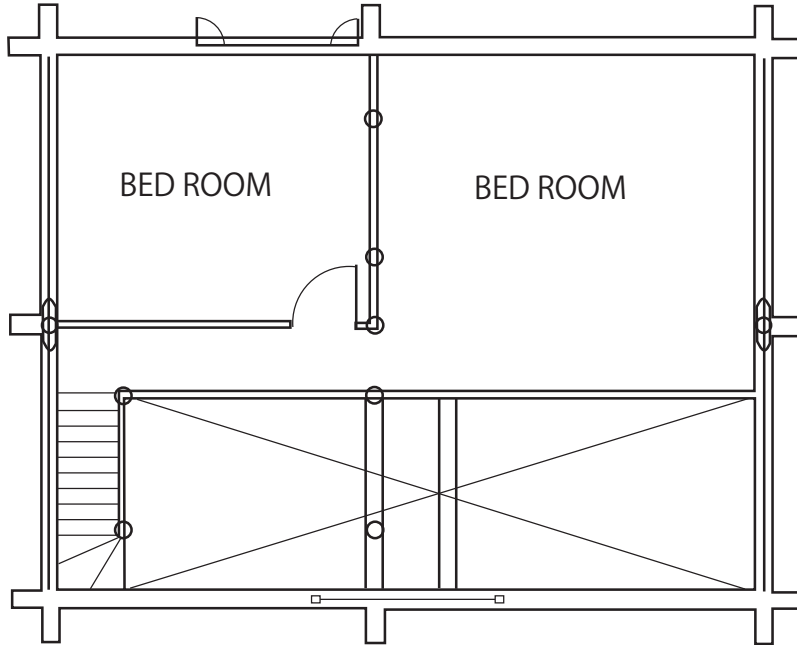

# Log Cabin

KARUIZAWA

群馬県吾妻郡妻恋村大字  
鎌原大カインコ浅間高原台4条通

2F

1F