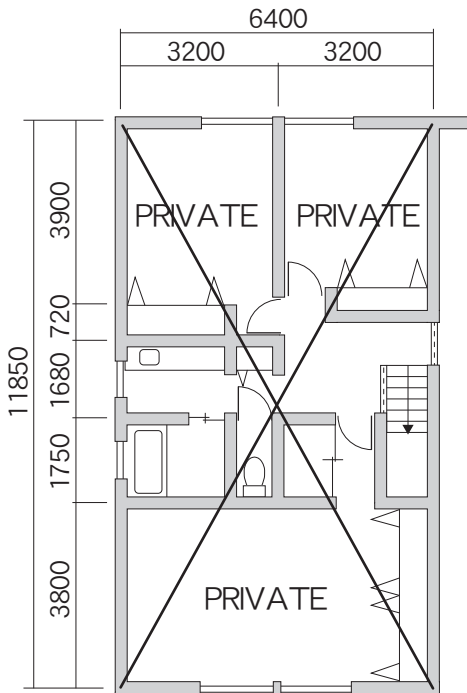

# LANAI

MISAKICHO

千葉県いすみ市岬町椎木 814-2

※2F は 2012 年 1 月より使用不可となりました、御了承ください。

2F

1F