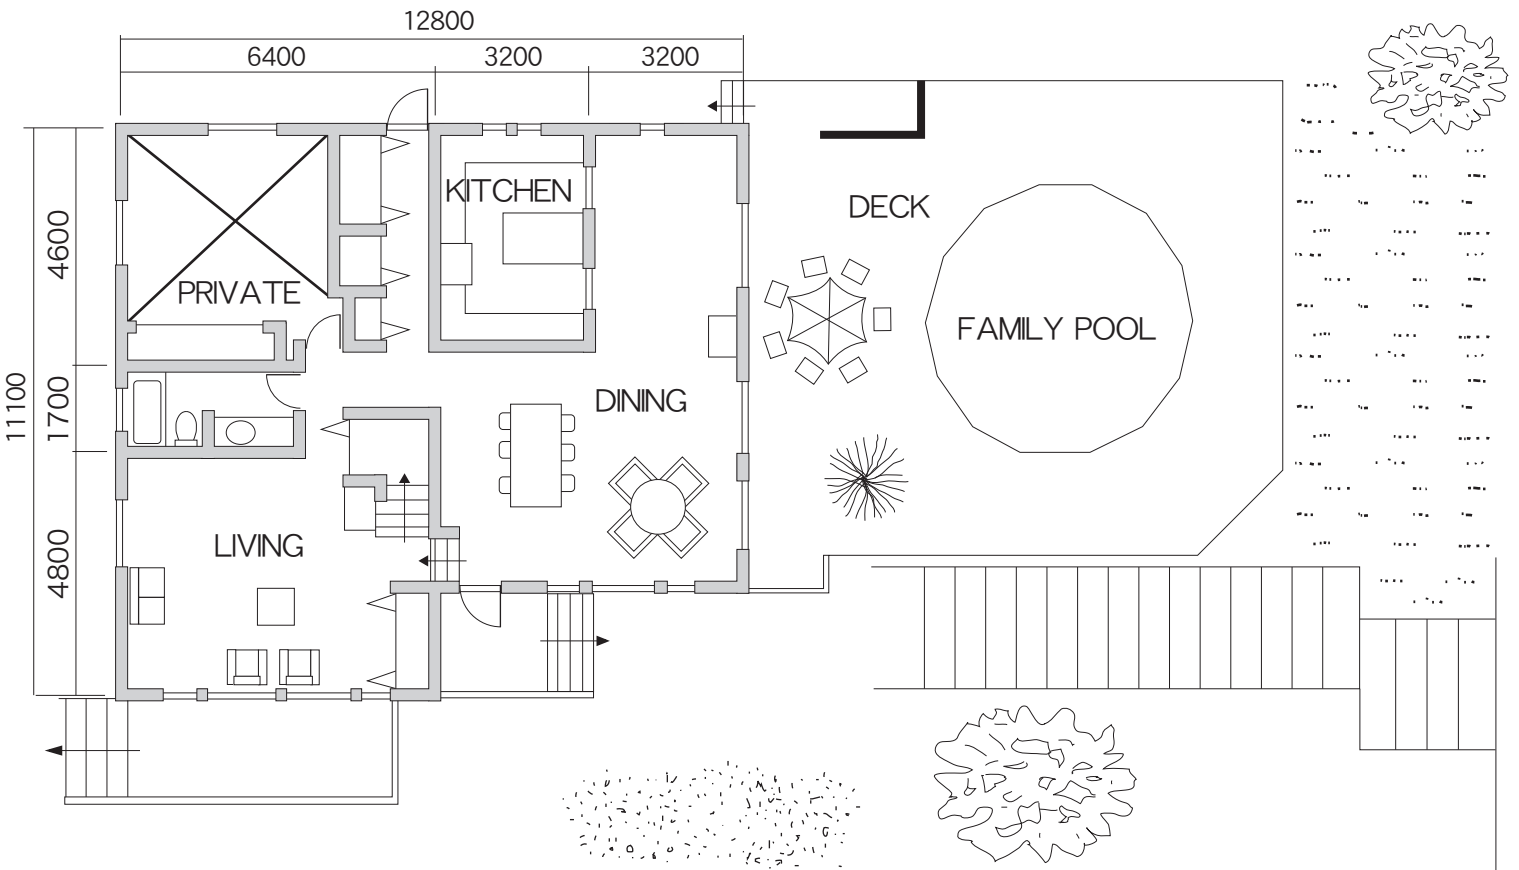

# LANAI

MISAKICHO

千葉県いすみ市岬町椎木 814-2

※2F は 2012 年 1 月より使用不可となりました、御了承ください。

2F

1F