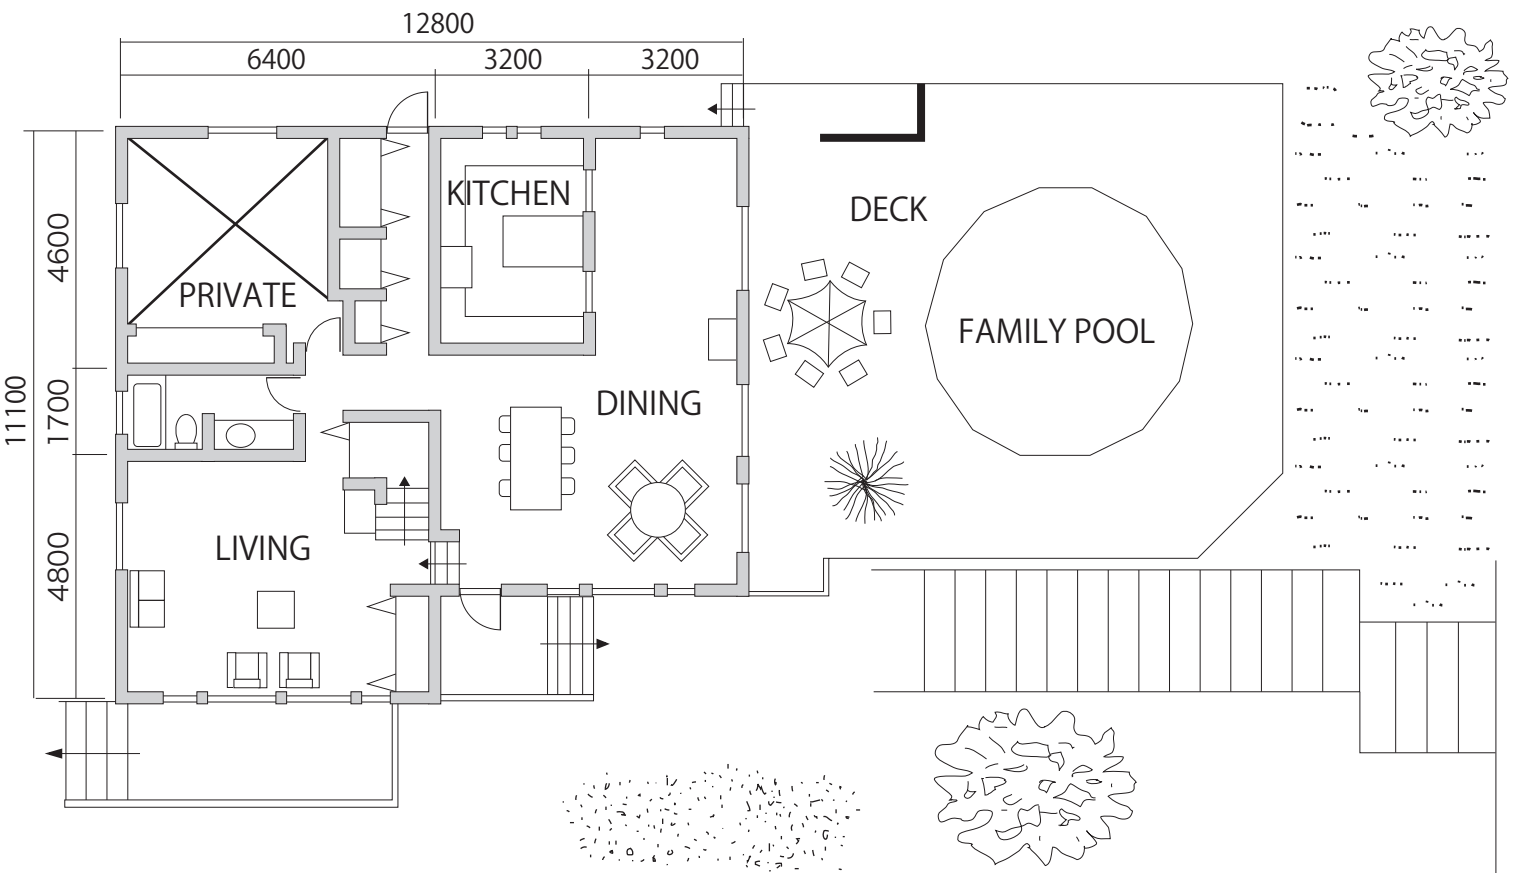

LANAI

MISAKICHO

千葉県いすみ市岬町椎木 814-2

※2Fは2012年1月より使用不可となりました、御了承ください。

2F

1F