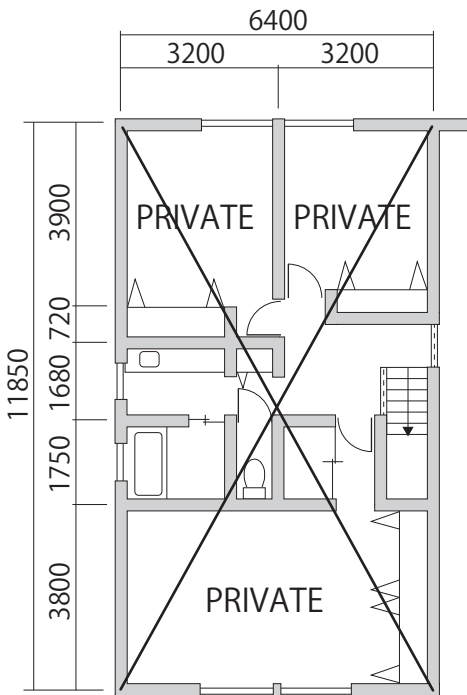

LANAI

MISAKICHO

千葉県いすみ市岬町椎木 814-2

※2Fは2012年1月より使用不可となりました、御了承ください。

2F

1F