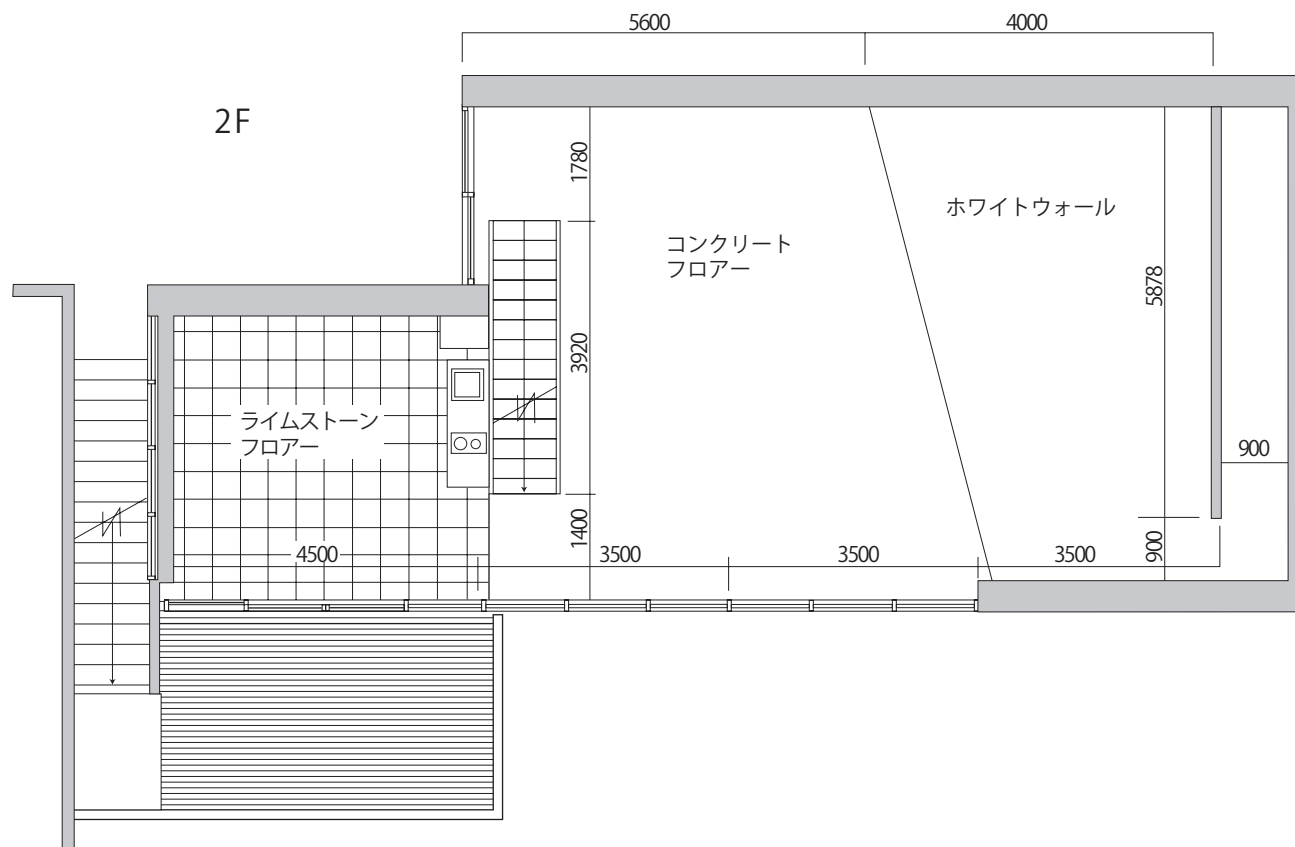

THE GLASS HOUSE

国分寺市本多1-12-16

常備品 窓・天井は白紗幕有り。

可動式壁面 3m×2.4m×0.4m (一面グレー・四面ホワイト)

センチュリースタンド ハイ×4 ロー×4、マンフロト×4、レフ、脚立
アイロン、アイロン台、ハンガーラック×3

※バタフライ・ストロボ・HMI等、別料金で貸出し有り。