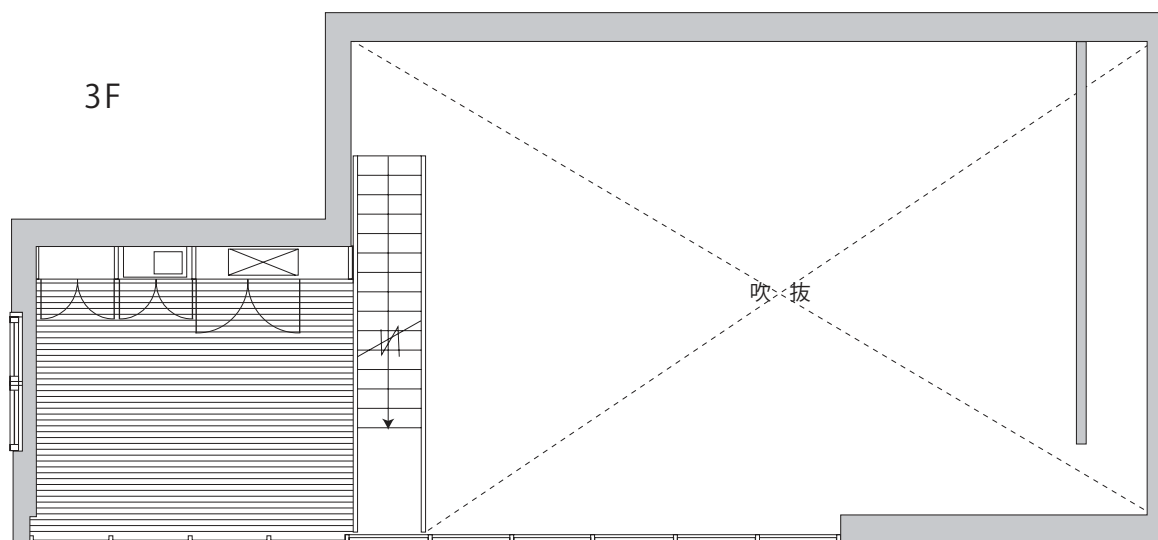

THE GLASS HOUSE

国分寺市本多1-12-16

常備品 窓・天井は白紗幕有り。

可動式壁面 3m×2.4m×0.4m (一面グレー・四面ホワイト)

センチュリースタンド ハイ×4 ロー×4、マンフロト×4、レフ、脚立
アイロン、アイロン台、ハンガーラック×3

※バタフライ・ストロボ・HMI等、別料金で貸出し有り。