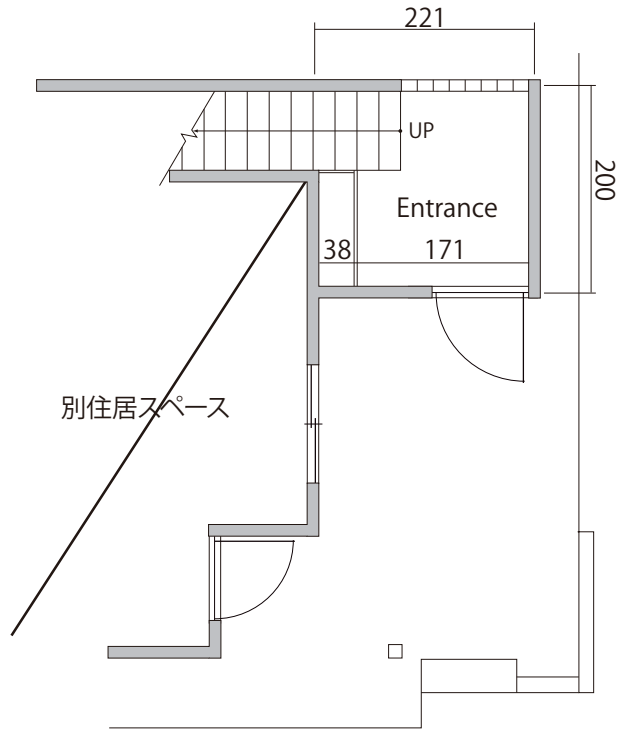

DAN DE CHAYA

だんで茶屋

※オーナーの立会は基本的に搬入・搬出時のみとなります。撮影中何かございましたらオーナー携帯までご連絡下さい。

※オーナーの飼い猫は撮影中スペース内に居ります。撮影で猫を使用希望の場合は搬入時オーナーにご相談下さい。

※1Fは別住居スペースとして貸し出されてますので撮影時にご迷惑にならない様にご注意下さい。

1 F

2 F

3 F