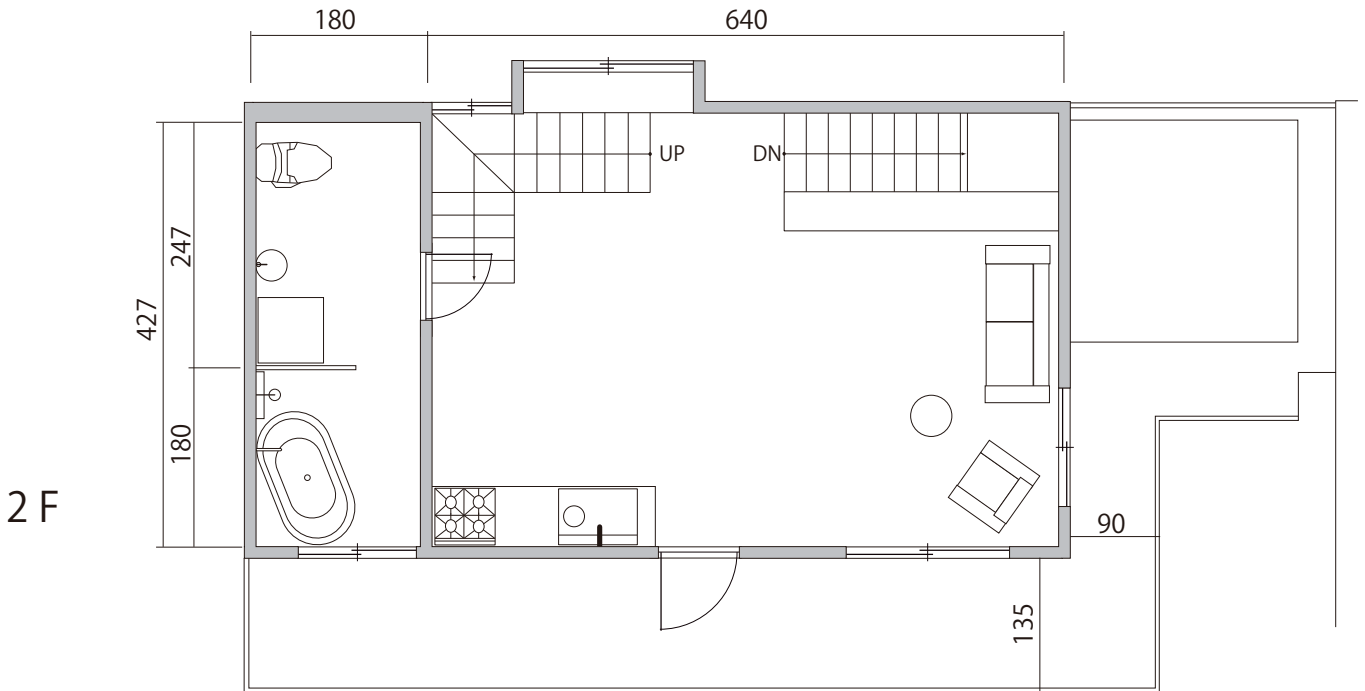

DAN DE CHAYA

だんで茶屋

※オーナーの立会は基本的に搬入・搬出時のみとなります。撮影中何かございましたらオーナー携帯までご連絡下さい。

※オーナーの飼い猫は撮影中スペース内に居ります。撮影で猫を使用希望の場合は搬入時オーナーにご相談下さい。

※1Fは別住居スペースとして貸し出されてますので撮影時にご迷惑にならない様にご注意下さい。

1 F

2 F

3 F