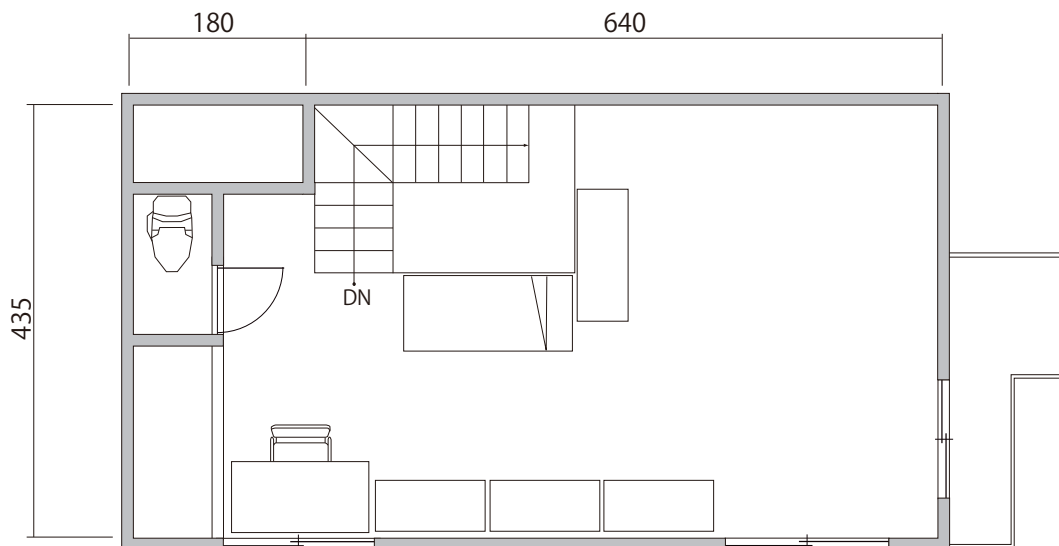

DAN DE CHAYA

だんで茶屋

※オーナーの立会は基本的に搬入・搬出時のみとなります。撮影中何かございましたらオーナー携帯までご連絡下さい。

※オーナーの飼い猫は撮影中スペース内に居ります。撮影で猫を使用希望の場合は搬入時オーナーにご相談下さい。

※1Fは別住居スペースとして貸し出されてますので撮影時にご迷惑にならない様にご注意下さい。

1 F

2 F

3 F