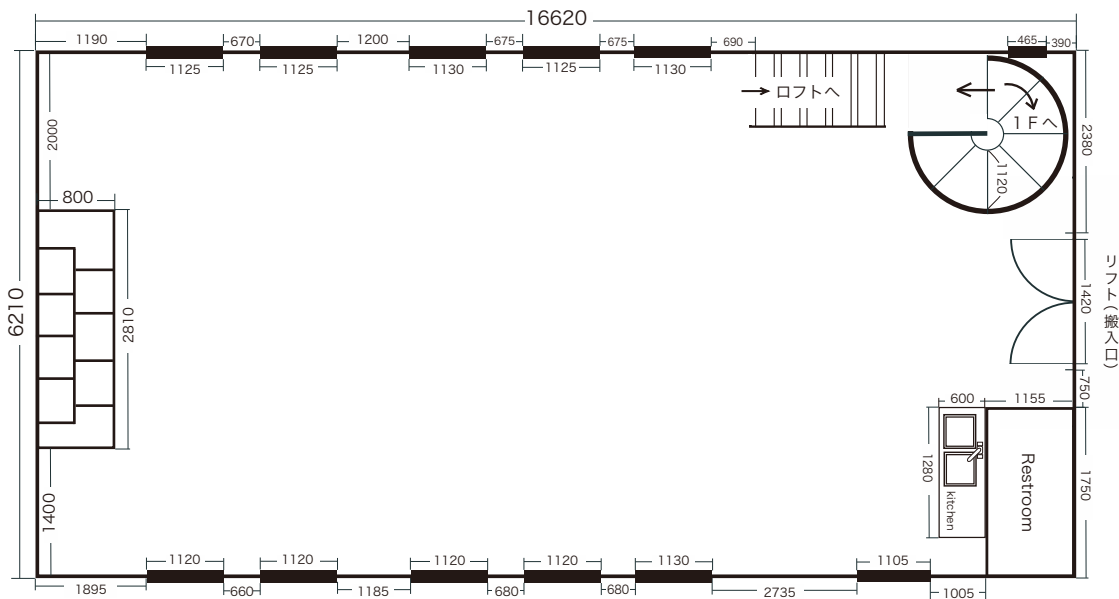

見取り図

2F

2階: 121 m² W:6.2 D:16.6 H:3.8~4.0

ロフト

ロフト: 22.45 m² W:6.245 D:3.38 H:3.5~4.0

murmures

Studio MURMURES OSAKA

Caroline Salmon