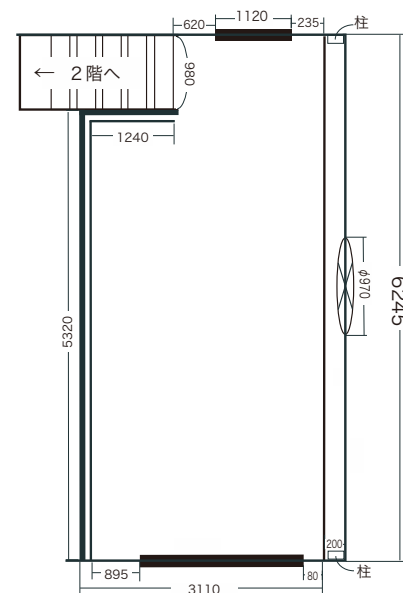

見取り図

2F

2階: 121 m² W:6.2 D:16.6 H:3.8~4.0

ロフト

ロフト: 22.45 m² W:6.245 D:3.38 H:3.5~4.0

murmures

Studio MURMURES OSAKA

Caroline Salmon

スタジオ住所: 大阪市西区南堀江 4 - 33 - 12

TEL & FAX 06 - 4394 - 7662

TEL : 06 - 6539 - 7664 (スタジオ予約電話番号)

FAX : 06 - 6539 - 7662 (予約FAX)