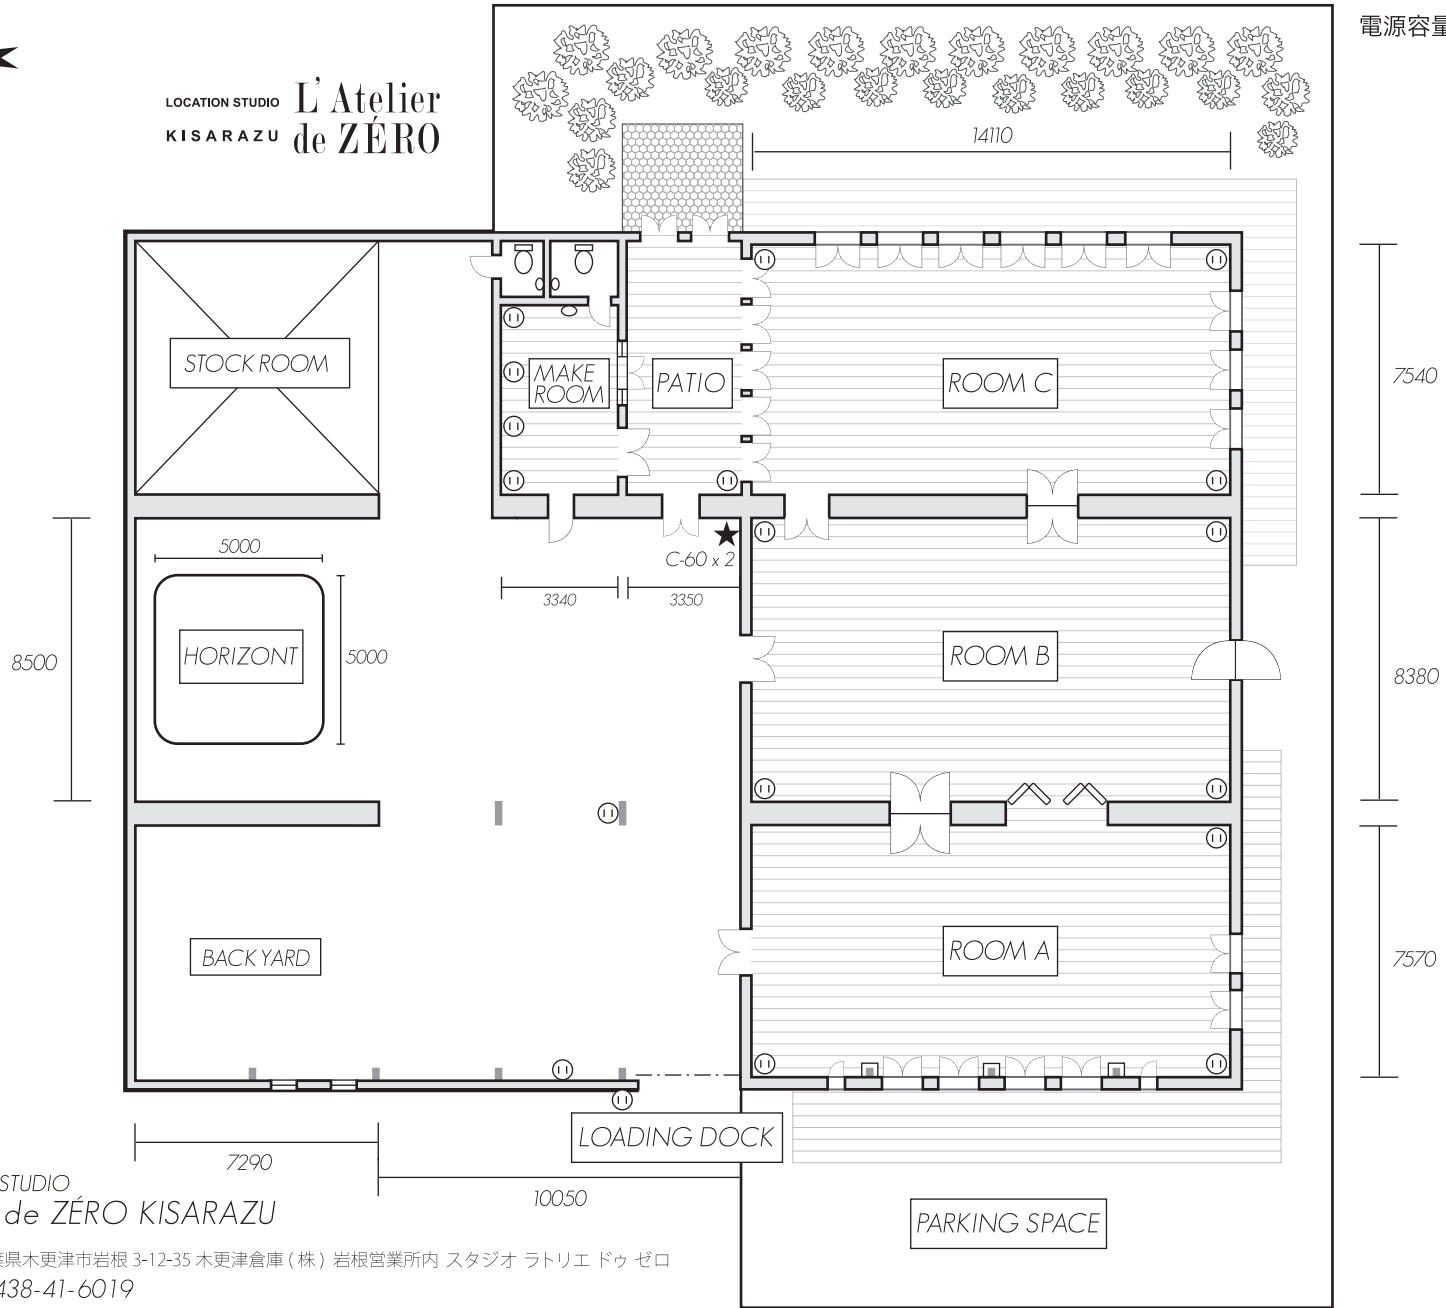

LOCATION STUDIO
KISARAZU **L'Atelier de ZÉRO**

電源容量 100V/24K

LOCATION STUDIO
L'Atelier de ZÉRO KISARAZU

292-0061 千葉県木更津市岩根 3-12-35 木更津倉庫(株) 岩根営業所内 スタジオ ラトリエ ドゥ ゼロ
TEL&FAX. 0438-41-6019

Pilot's Co.,Ltd. Studio Div.
TEL. 045-681-8162 FAX. 045-681-8163