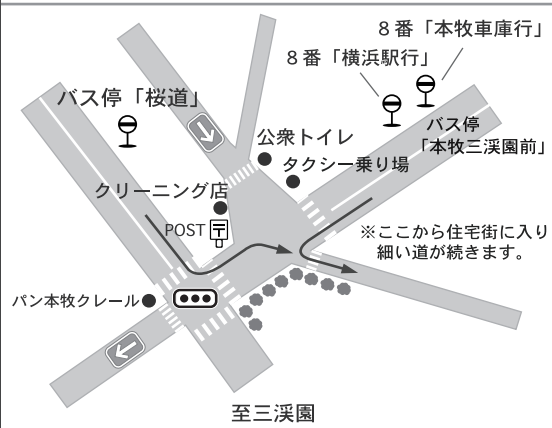

## ○交通の御案内

### ※バス利用の場合

- 元町中華街駅前「山下町」バス停
- 市営バス「8番」「148番」本牧車庫前行き（約20分）
- 本牧三溪園前下車 徒歩約8分
- 本牧車庫前終点下車 徒歩約2分

### ※タクシー利用の場合

- JR京浜東北線 根岸駅より10分
- みなとみらい線 元町中華街駅より15分
- 各線 横浜駅より30分

## DETAIL MAP