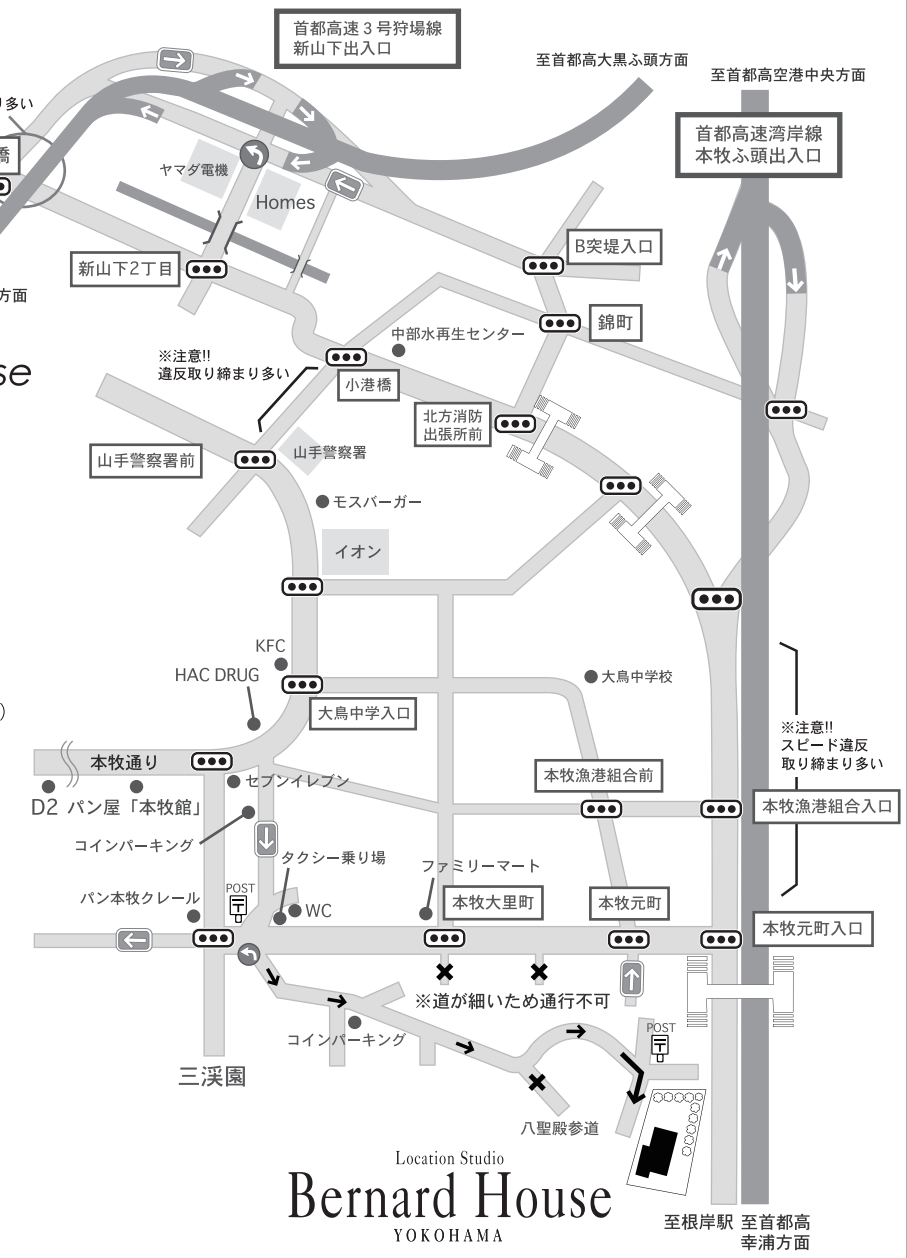

## ○交通の御案内

### ※バス利用の場合

- 元町中華街駅前「山下町」バス停
- 市営バス「8番」「148番」本牧車庫前行き（約20分）
- 本牧三溪園前下車 徒歩約8分
- 本牧車庫前終点下車 徒歩約2分

### ※タクシー利用の場合

- JR京浜東北線 根岸駅より10分
- みなとみらい線 元町中華街駅より15分
- 各線 横浜駅より30分

## DETAIL MAP