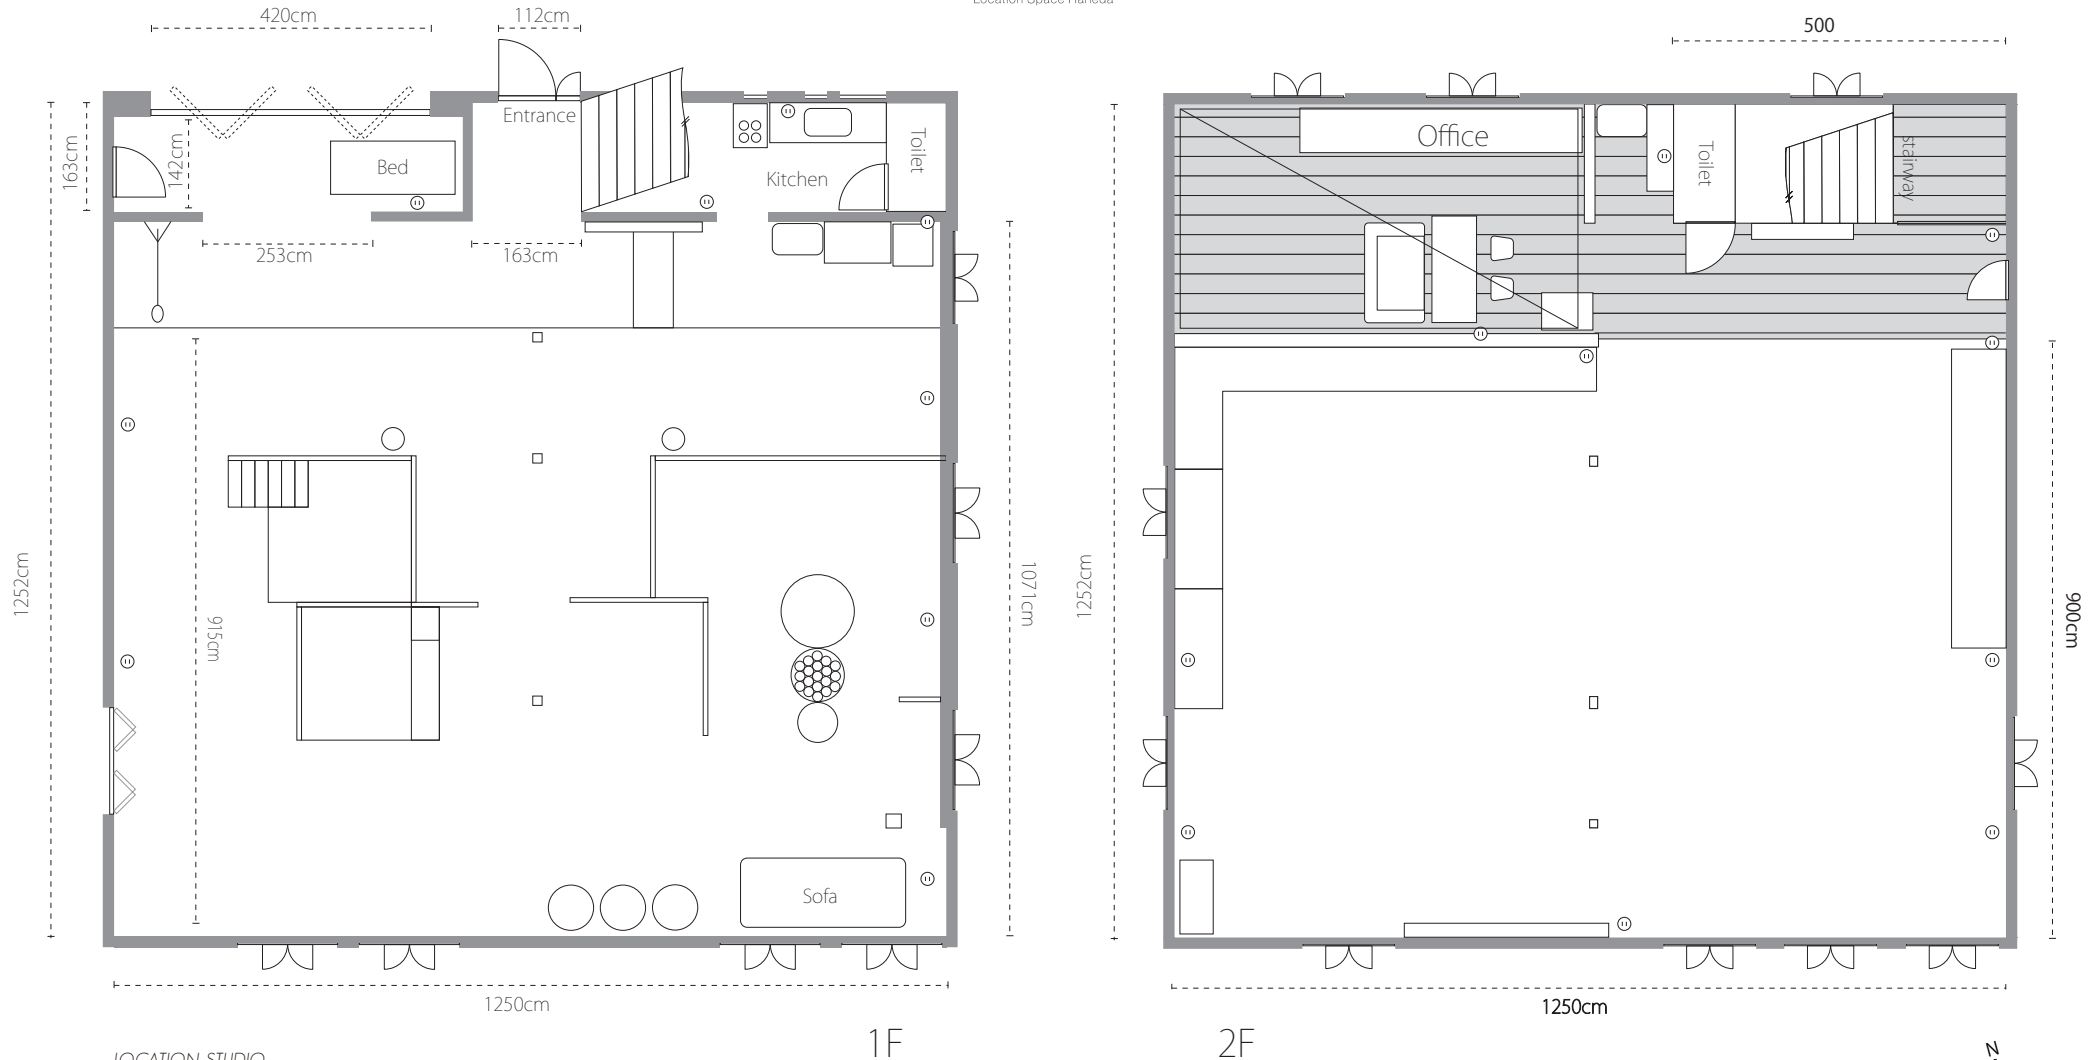

Archicouleur

Caroline Salmon
Location Space Haneda

LOCATION STUDIO

ARCHICOULEUR

144-0032 東京都大田区北糀谷1-21-2 「アシックラー」 TEL&FAX 03-3742-1410