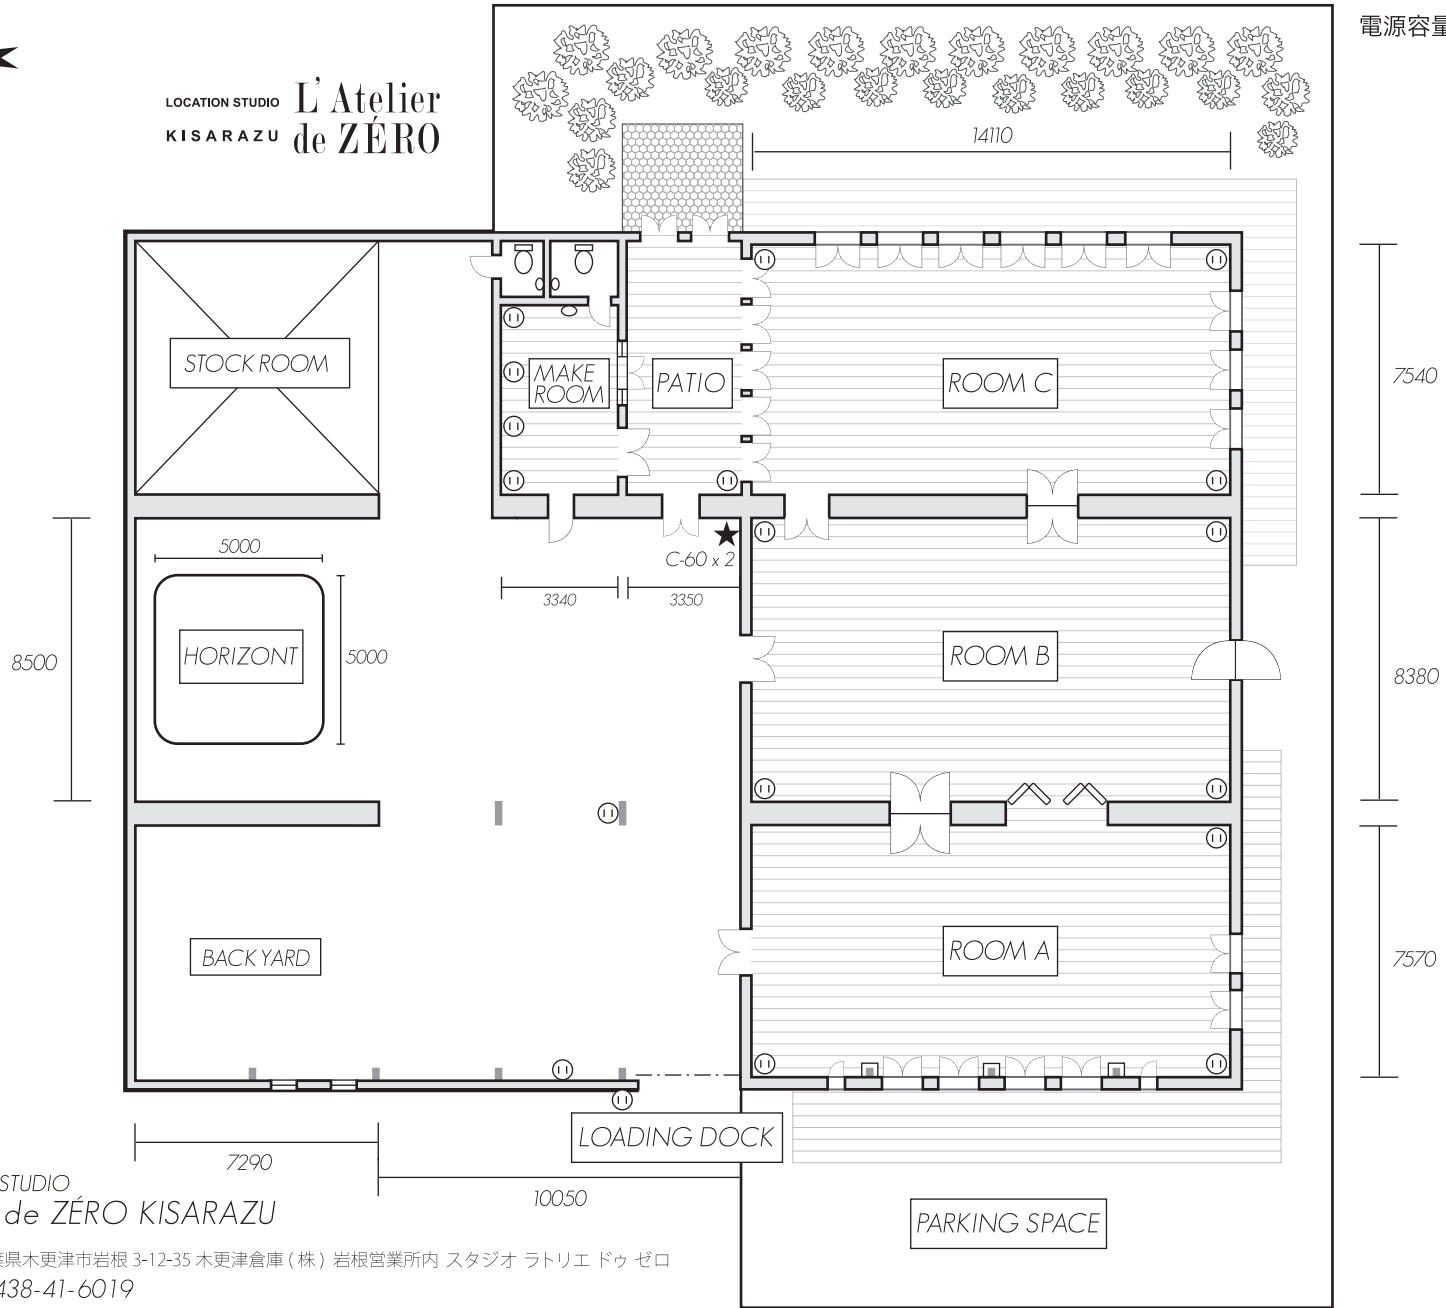

LOCATION STUDIO  
KISARAZU **L'Atelier de ZÉRO**

電源容量 100V/24K

LOCATION STUDIO  
L'Atelier de ZÉRO KISARAZU

292-0061 千葉県木更津市岩根 3-12-35 木更津倉庫(株) 岩根営業所内 スタジオ ラトリエ ドゥ ゼロ  
TEL&FAX. 0438-41-6019

Pilot's Co.,Ltd. Studio Div.  
TEL. 045-681-8162 FAX. 045-681-8163